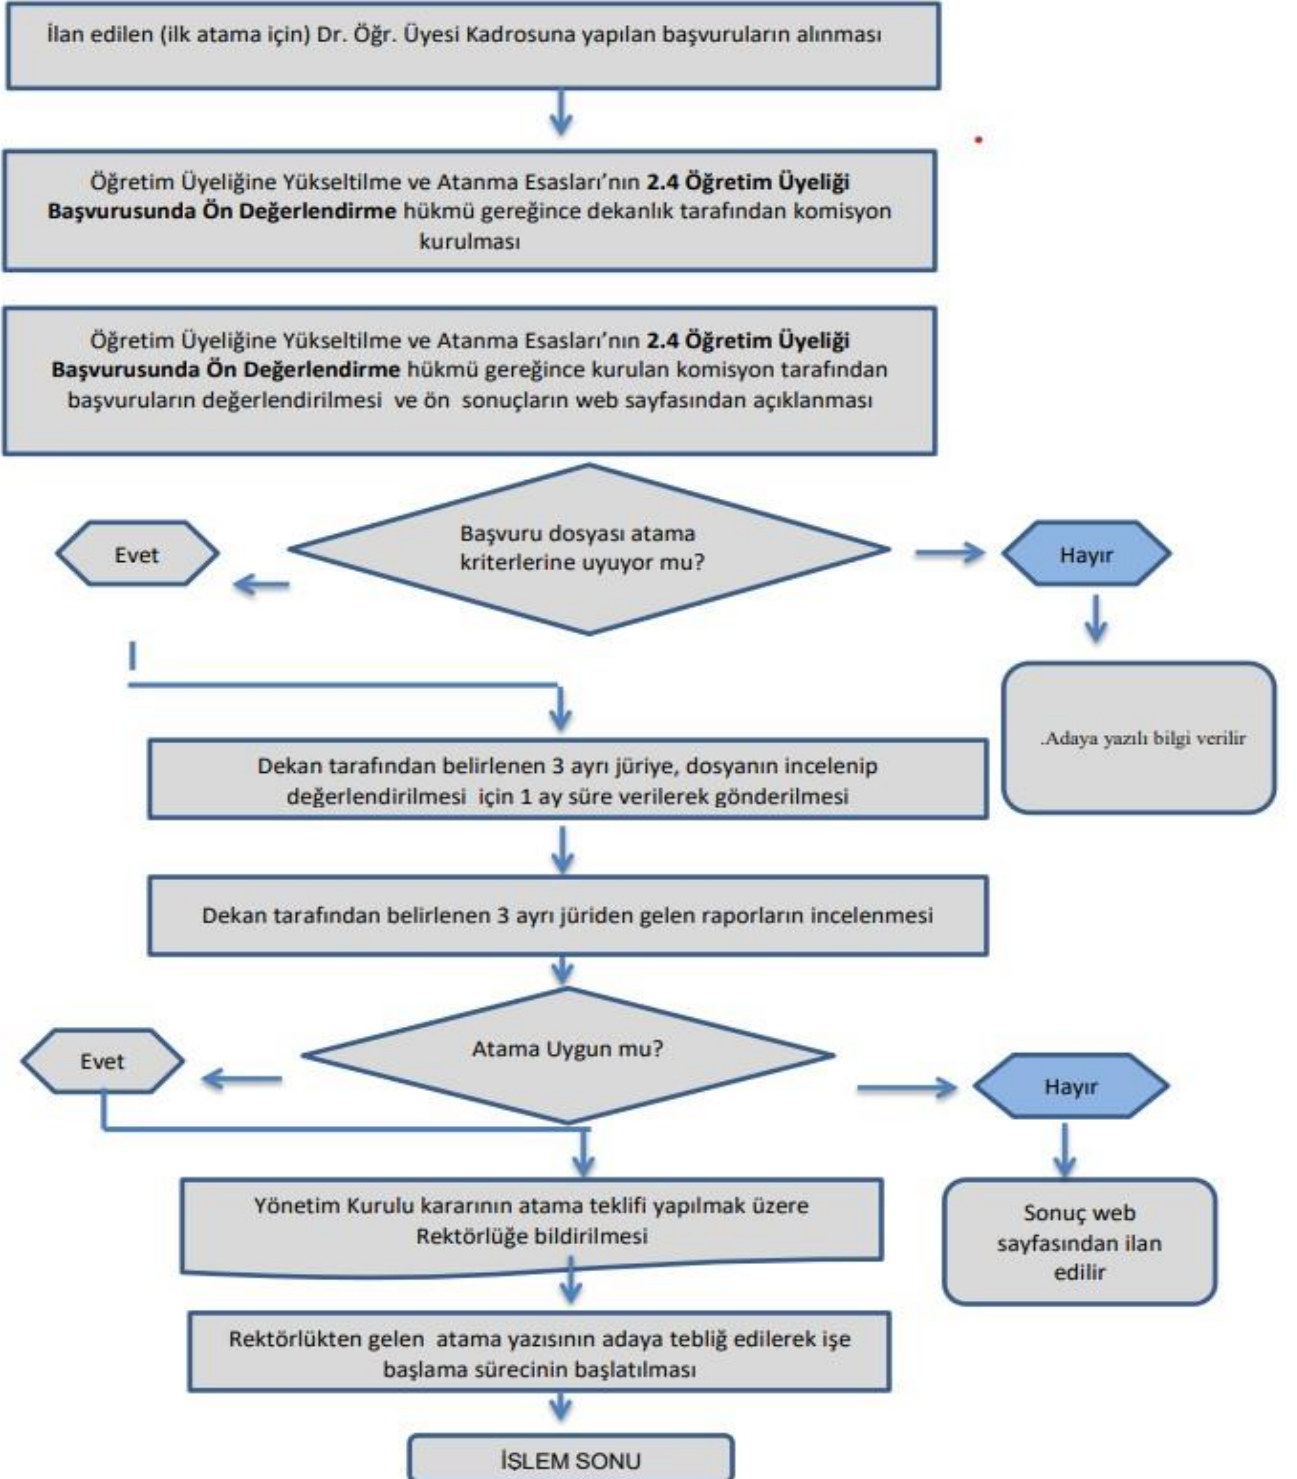

T.C
BURDUR MEHMET AKİF ERSOY ÜNİVERSİTESİ
Teknik Bilimler Meslek Yüksekokulu

DOKTOR ÖĞRETİM ÜYESİ ALIM İŞLEMLERİ

HAZIRLAYAN

KONTROL EDEN

ONAYLAYAN