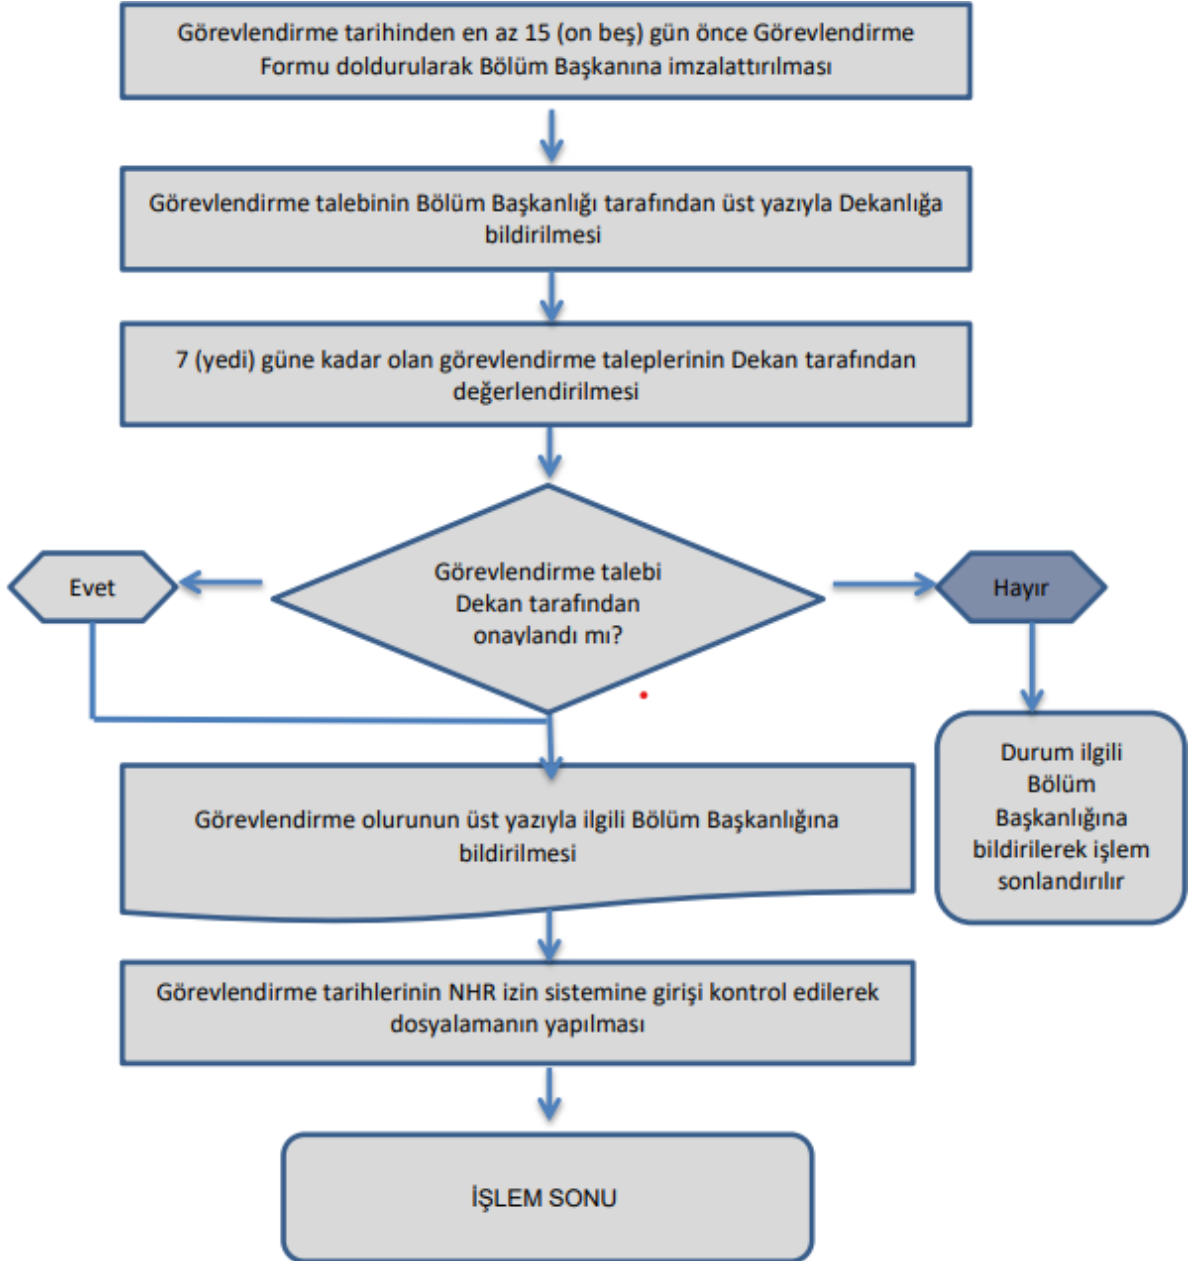

39. MADDE GÖREVLENDİRMELER

(YOLLUKLU-YEVMİYELİ GÖREVLENDİRMELER)

T.C  
BURDUR MEHMET AKİF ERSOY ÜNİVERSİTESİ  
Mühendislik-Mimarlık Fakültesi

39. MADDE GÖREVLENDİRMELER

(7 GÜNE KADAR OLAN YOLLUKLUSUZ-YEVMIYESİZ GÖREVLENDİRMELER)

**T.C**  
**BURDUR MEHMET AKIF ERSOY ÜNİVERSİTESİ**  
**Mühendislik-Mimarlık Fakültesi**  
**39. MADDE GÖREVLENDİRMELER**

**(7-15 GÜN ARASI YOLLUKLUSUZ-YEVMIYESİZ GÖREVLENDİRMELER)**

HAZIRLAYAN

KONTROL EDEN