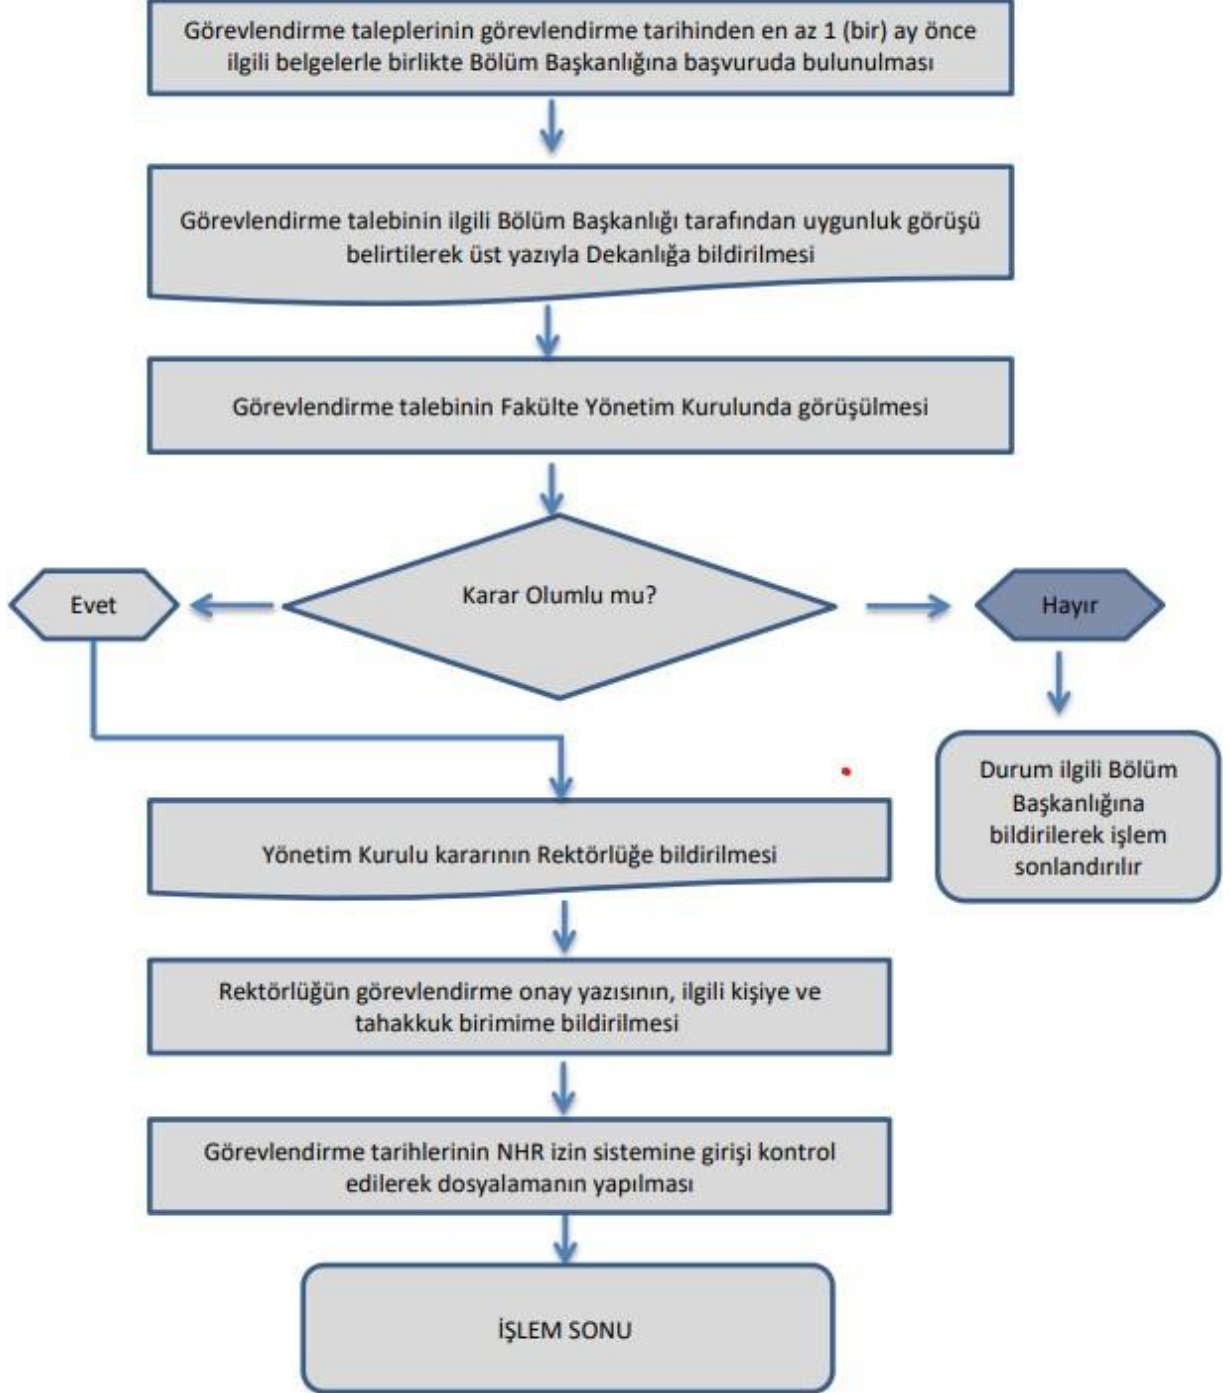

T.C  
BURDUR MEHMET AKİF ERSOY ÜNİVERSİTESİ  
Teknik Bilimler Meslek Yüksekokulu

39. MADDE GÖREVLENDİRMELER

(15 GÜNDEN FAZLA YOLLUKLUSUZ-YEVMIYESİZ GÖREVLENDİRMELER)

T.C  
BURDUR MEHMET AKİF ERSOY ÜNİVERSİTESİ  
Mühendislik-Mimarlık Fakültesi

39. MADDE GÖREVLENDİRMELER

(YOLLUKLU-YEVMİYELİ GÖREVLENDİRMELER)

T.C  
BURDUR MEHMET AKİF ERSOY ÜNİVERSİTESİ  
Mühendislik-Mimarlık Fakültesi

39. MADDE GÖREVLENDİRMELER

(7 GÜNE KADAR OLAN YOLLUKLUSUZ-YEVMIYESİZ GÖREVLENDİRMELER)