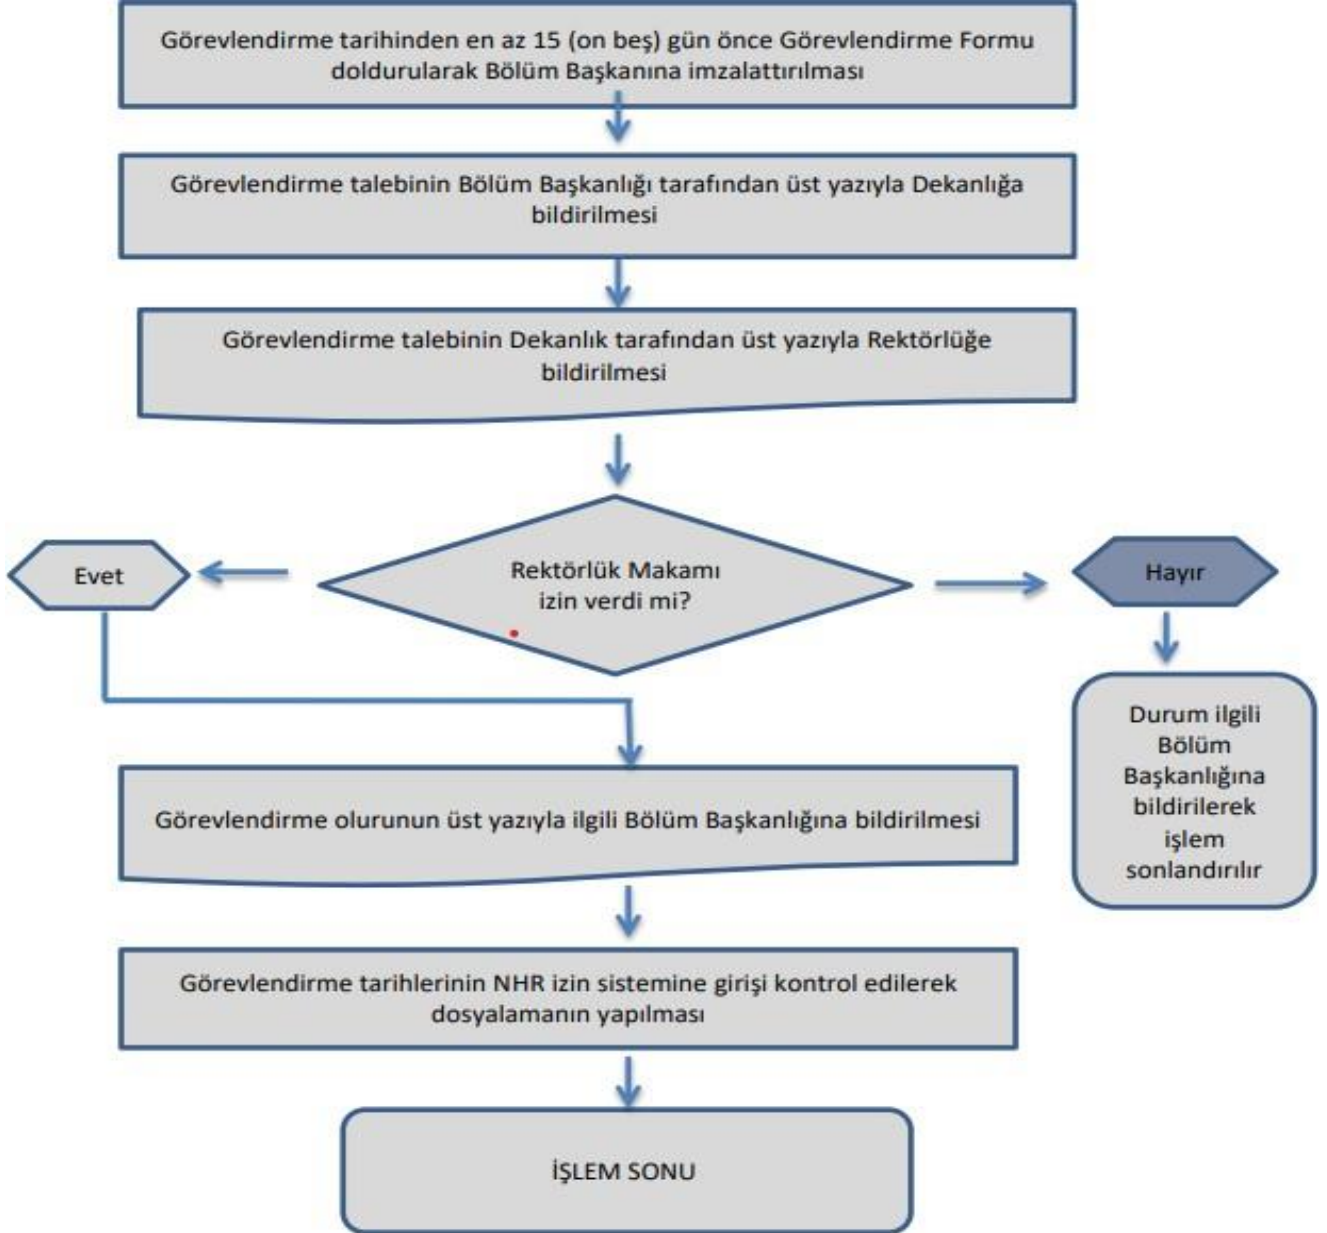

39. MADDE GÖREVLENDİRMELER

(YOLLUKLU-YEVMİYELİ GÖREVLENDİRMELER)

T.C  
BURDUR MEHMET AKİF ERSOY ÜNİVERSİTESİ  
Mühendislik-Mimarlık Fakültesi

39. MADDE GÖREVLENDİRMELER

(7 GÜNE KADAR OLAN YOLLUKLUSUZ-YEVMIYESİZ GÖREVLENDİRMELER)

**T.C**  
**BURDUR MEHMET AKIF ERSOY ÜNİVERSİTESİ**  
**Mühendislik-Mimarlık Fakültesi**  
**39. MADDE GÖREVLENDİRMELER**

**(7-15 GÜN ARASI YOLLUKLUSUZ-YEVMIYESİZ GÖREVLENDİRMELER)**

HAZIRLAYAN

KONTROL EDEN