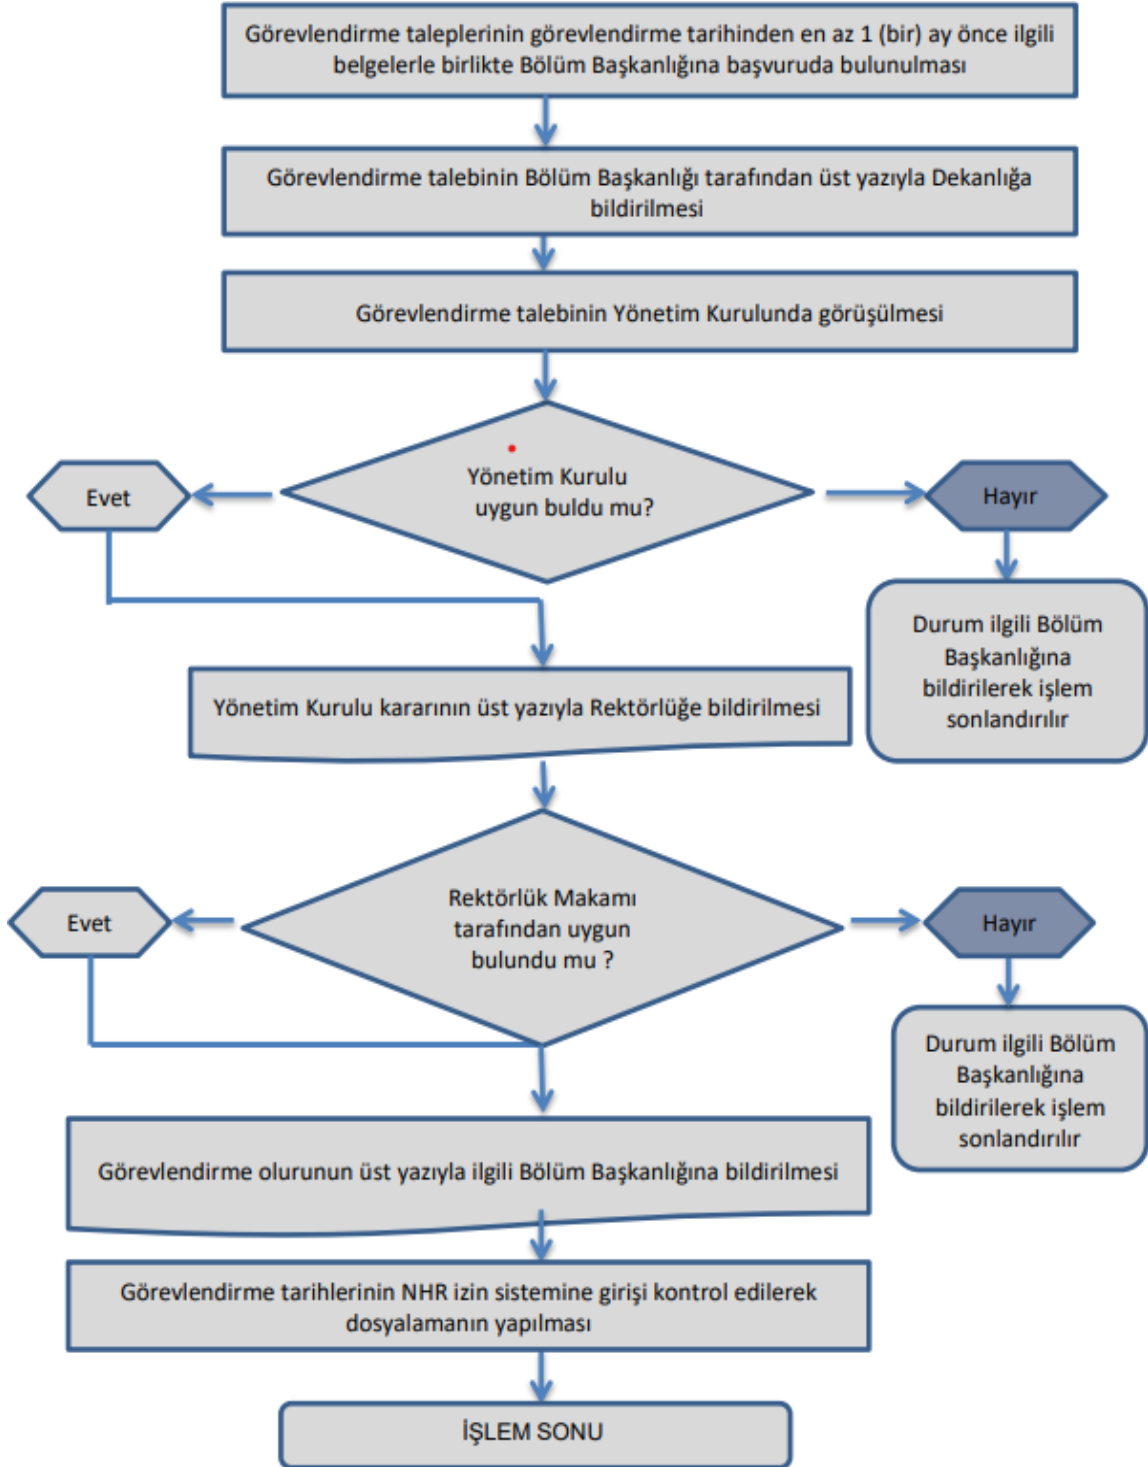

T.C  
BURDUR MEHMET AKİF ERSOY ÜNİVERSİTESİ  
Teknik Bilimler Meslek Yüksekokulu

39. MADDE GÖREVLENDİRMELER

(15 GÜNDEN FAZLA YOLLUKLUSUZ-YEVMIYESİZ GÖREVLENDİRMELER)

T.C  
BURDUR MEHMET AKİF ERSOY ÜNİVERSİTESİ  
Mühendislik-Mimarlık Fakültesi

39. MADDE GÖREVLENDİRMELER

(YOLLUKLU-YEVMİYELİ GÖREVLENDİRMELER)

T.C  
BURDUR MEHMET AKİF ERSOY ÜNİVERSİTESİ  
Mühendislik-Mimarlık Fakültesi

39. MADDE GÖREVLENDİRMELER

(7 GÜNE KADAR OLAN YOLLUKLUSUZ-YEVMIYESİZ GÖREVLENDİRMELER)